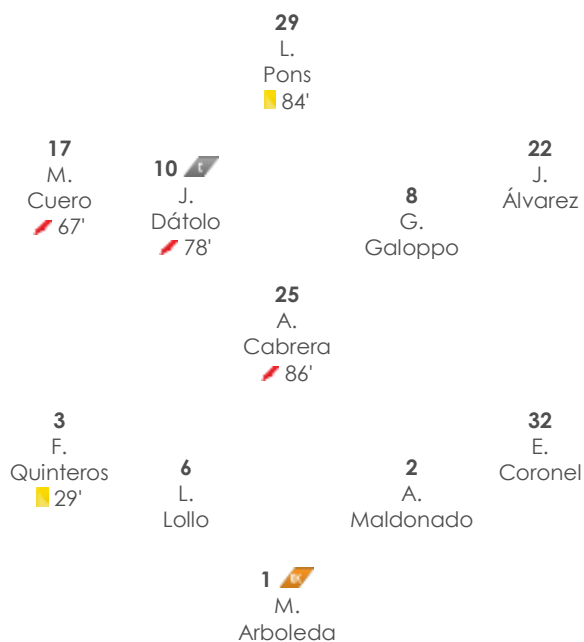

opta

Pack pre-partido

Banfield - San Lorenzo

Liga Profesional Argentina
Jornada 5

1. Tabla de posiciones

Puesto	Equipo	PJ	V	E	D	GF	GC	DG	Pts
1	Lanús	4	3	0	1	7	5	2	9
1	Colón Santa Fe	4	4	0	0	10	1	9	12
2	Estudiantes de La Plata	4	3	1	0	9	1	8	10
2	Independiente	4	3	0	1	4	2	2	9
3	Vélez Sarsfield	4	3	0	1	6	8	-2	9
3	Central Córdoba (Santiago del Estero)	4	2	1	1	7	5	2	7
4	Boca Juniors	4	2	2	0	11	4	7	8
4	Godoy Cruz	4	2	1	1	7	6	1	7
5	Banfield	4	2	1	1	5	4	1	7
5	Unión Santa Fe	4	2	2	0	7	5	2	8
6	Defensa y Justicia	4	2	1	1	6	5	1	7
6	River Plate	4	2	0	2	5	3	2	6
7	Racing Club	4	1	2	1	3	4	-1	5
7	Gimnasia La Plata	4	1	2	1	6	4	2	5
8	Talleres de Córdoba	4	1	2	1	4	6	-2	5
8	Aldosivi	4	1	1	2	7	6	1	4
9	Platense	4	1	1	2	3	5	-2	4
9	Sarmiento	4	0	3	1	4	5	-1	3
10	Rosario Central	4	1	1	2	4	7	-3	4
10	Huracán	3	0	2	1	4	5	-1	2
11	Atlético Tucumán	3	0	1	2	4	6	-2	1
11	San Lorenzo	4	1	1	2	3	8	-5	4
12	Argentinos Juniors	4	1	0	3	2	5	-3	3
12	Newell's Old Boys	4	0	1	3	3	6	-3	1
13	Arsenal de Sarandí	4	0	0	4	1	12	-11	0
13	Patronato	4	0	0	4	0	4	-4	0

3. Último partido - Banfield

Liga Profesional Argentina Jornada 4

Fecha: 2021-03-06

Central Córdoba (Santiago del Estero) - Banfield 1-1 (0-0)

Formación Titular

Banco de suplentes

Substitutes for Banfield:

- 12 F. Sanguinetti
- 27 F. Altamirano
- 5 N. Linares (86')
- 7 F. Bordagaray
- 9 J. Cruz
- 11 A. Urzi (67')
- 18 R. Enrique (78')
- 19 A. Sosa
- 23 J. Gutiérrez
- 24 L. Gómez
- 28 M. González
- 33 J. Rodríguez