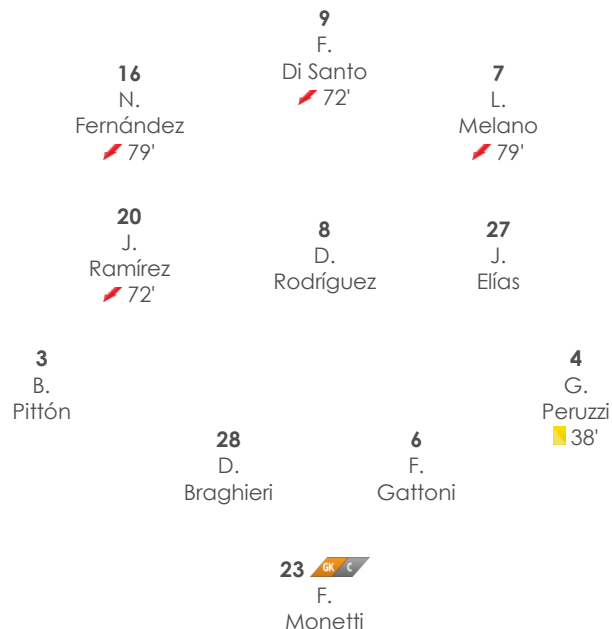

3. Último partido - San Lorenzo

Copa de la Liga Profesional Argentina
Jornada 2

Fecha: 2021-02-23

Colón Santa Fe - San Lorenzo 2-0 (0-0)

Formación Titular

Banco de suplentes

25 J. Devecchi ^{GK}
 2 A. Donatti
 5 L. Menossi
 10 Óscar Romero ^{79'}
 11 Ángel Romero ^{72'}
 14 Manuel Insaurralde
 18 F. Troyansky ^{72'}
 22 G. Rojas
 24 M. Herrera
 30 A. Flores
 33 A. Díaz ^{79'}
 34 Julián Palacios

Goles

1-0 (67.) A. Castro (asistencia L. Rodríguez)
 2-0 (90.) T. Sandoval

4. Central Córdoba - Resultados y fixture

Fecha	Rivales	Resultado final	Autores de los goles
2021-02-13	Colón Santa Fe L	0-3	
2021-02-22	Atlético Tucumán V	2-1	Gimenez 44. Sequeira 88.
2021-02-28	San Lorenzo V	-	
2021-03-07	Banfield L	-	
2021-03-14	Aldosivi V	-	
2021-03-21	Estudiantes de La Plata L	-	
2021-03-28	Rosario Central V	-	
2021-04-04	Platense L	-	
2021-04-11	Argentinos Juniors V	-	
2021-04-18	River Plate L	-	
2021-04-25	Godoy Cruz V	-	
2021-05-02	Racing Club L	-	
2021-05-09	Arsenal de Sarandí V	-	

33. Top 20 jugadores - Goles y asistencias

Puesto	Jugador	Equipo	Goles	Asistencias	Goles + Asistencias
1	Giuliano Galoppo	Banfield	3	0	3
1	Brahian Alemán	Gimnasia La Plata	2	1	3
1	Edwin Cardona	Boca Juniors	1	2	3
1	Juan Lucero	Vélez Sarsfield	1	2	3
1	Francisco Pizzini	Defensa y Justicia	0	3	3
6	Andrés Chávez	Huracán	2	0	2
6	Carlos Izquierdoz	Boca Juniors	2	0	2
6	Federico Andrada	Aldosivi	2	0	2
6	Martín Cañete	Unión Santa Fe	2	0	2
6	Tomás Sandoval	Colón Santa Fe	2	0	2
6	Walter Bou	Defensa y Justicia	2	0	2
6	Luis Rodríguez	Colón Santa Fe	1	1	2
6	Marcelo Weigandt	Gimnasia La Plata	1	1	2
6	Mauro Díaz	Estudiantes de La Plata	1	1	2
15	Agostino Spina	Huracán	1	0	1
15	Alexis Castro	Colón Santa Fe	1	0	1
15	Augusto Lotti	Atlético Tucumán	1	0	1
15	Braian Romero	Defensa y Justicia	1	0	1
15	Bruno Pittón	San Lorenzo	1	0	1
15	Carlos Auzqui	Talleres de Córdoba	1	0	1