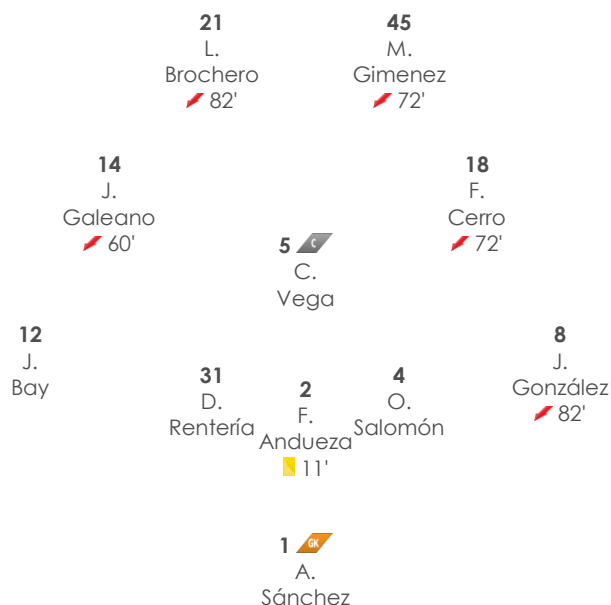

5. Último partido - Central Córdoba (Santiago del Estero)

Copa de la Liga Profesional Argentina
Jornada 2

Fecha: 2021-02-22

Atlético Tucumán - Central Córdoba (Santiago del Estero) 1-2 (1-1)

Formación Titular