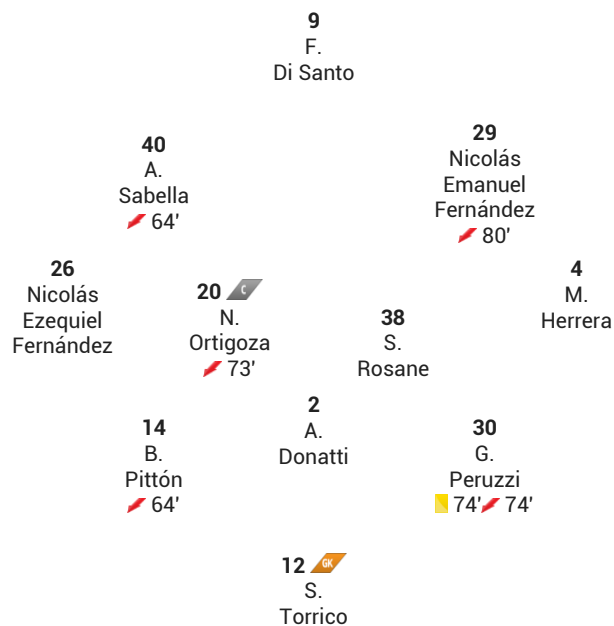

5. Último partido - San Lorenzo

Liga Profesional Argentina Jornada 13

Fecha: 2021-09-26

San Lorenzo - Defensa y Justicia 2-1 (2-0)

Formación Titular

Banco de suplentes

17 A. Batalla (GK)
 3 C. Zapata (64')
 19 A. Hausch
 23 M. Peralta Bauer (80')
 27 J. Elías (73')
 28 N. Barrios (64')
 31 L. Sequeira
 32 A. Flores (74')
 33 A. Díaz
 34 J. Palacios
 42 A. Martegani

10. Atlético Tucumán - Goles por jugador

Nombre	Goles	Penales	Tiros libres directos	Fuera del área (pelota en movimiento)	Dentro del área (pelota en movimiento)	Cabeza	Pierna derecha	Pierna izquierda	Otro
Ramiro Carrera	3	0	0	1	2	1	1	1	0
Franco Mussis	2	0	0	1	1	0	2	0	0
Augusto Lotti	2	0	0	0	2	2	0	0	0
Renzo Tesuri	1	0	0	1	0	0	1	0	0
Guillermo Acosta	1	0	0	0	1	0	1	0	0
Joaquín Pereyra	1	0	0	0	1	0	0	1	0
Leonardo Heredia	1	0	0	0	1	0	0	1	0