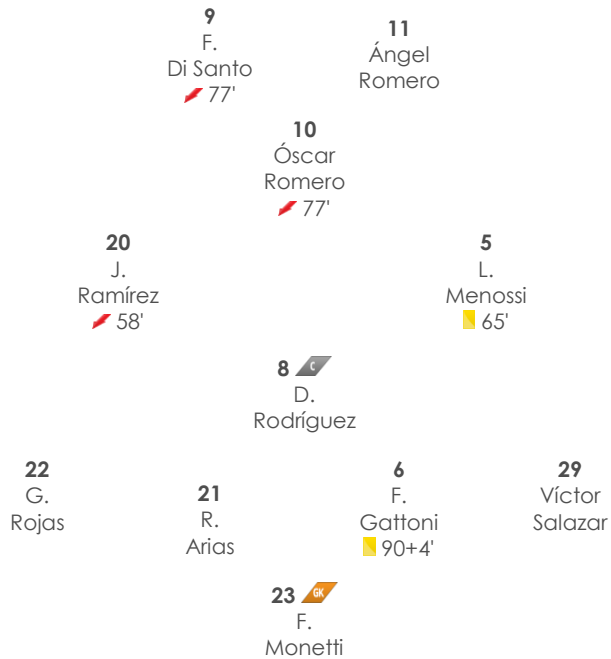

2. Último partido - San Lorenzo

Liga Profesional Argentina Jornada 7

Fecha: 2020-12-13

San Lorenzo - Talleres de Córdoba 0-2 (0-1)

Formación Titular

Banco de suplentes

13 L. López (OK)
16 N. Fernández
17 Mariano Peralta Bauer (77')
26 M. Fernández
27 S. Vergini
28 I. Piatti (77')
30 A. Flores
33 A. Díaz (58')
34 Julián Palacios
35 Matías Palacios
38 S. Rosane
40 A. Sabella

Goles

0-1 (18.) Víctor Salazar (GPP)
0-2 (52.) D. Valoyes (asistencia T. Pochettino)