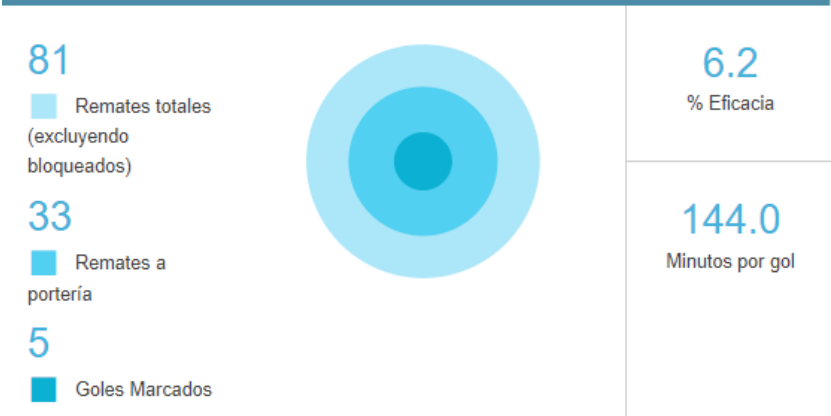

Ataque

2	3	0	0
Pie Izquierdo	Pie Derecho	Cabeza	Otro

0	4
Goles marcados de penalti	Goles desde dentro del área
1	0
Penaltis fallados	Balón parado
	Goles desde fuera del área