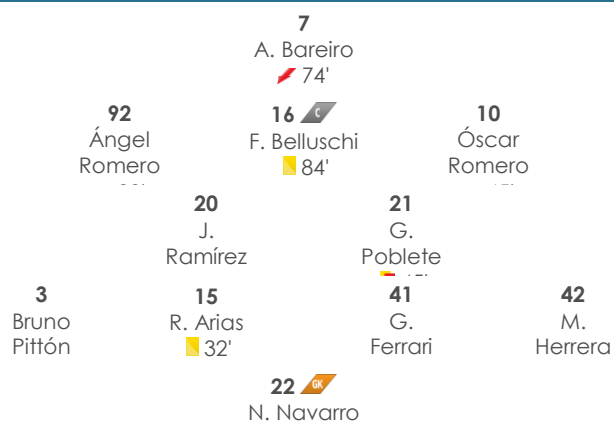

8. Último partido - San Lorenzo

Superliga Argentina Jornada 8

Fecha: 2019-09-29

Banfield - San Lorenzo 0-1 (0-1)

Formación Titular

Banco de suplentes

12 S. Torrico (GK)
 8 Mauro Pittón (45')
 9 N. Blandi
 11 E. Cerutti (74')
 26 H. Fértoli
 27 S. Vergini
 38 A. Gaich (89')