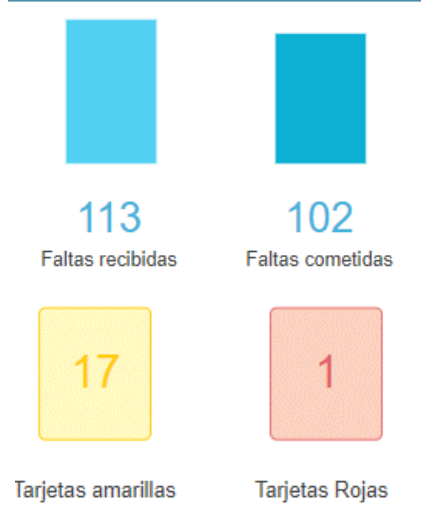

Disciplina