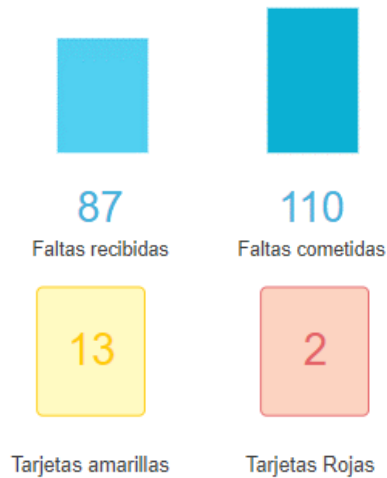

Defensa

9	1.1	3	1
Goles recibidos	Por partido	Partidos sin recibir goles	Penaltis cometidos

144	85	1006	506	298	150
Entradas	Entradas ganadas	Duelos	Duelos ganados	Duelos aéreos	Duelos aéreos ganados

Disciplina

Ataque

5. Estadísticas de Central Córdoba en la Superliga 2019-20

Partidos

8	2	2	4	25.0	18
Partidos jugados	Partidos ganados	Partidos empatados	Partidos perdidos	% Partidos ganados	Posición en la tabla

Defensa

9	1.1	3	0
Goles recibidos	Por partido	Partidos sin recibir goles	Penaltis cometidos

190	124	1094	528	361	171
Entradas	Entradas ganadas	Duelos	Duelos ganados	Duelos aéreos	Duelos aéreos ganados

Disciplina

Ataque

2	3	0	0
Pie Izquierdo	Pie Derecho	Cabeza	Otro

0	4
Goles marcados de penalti	Goles desde dentro del área
1	0
Penaltis fallados	Balón parado
	Goles desde fuera del área

6. Tabla de posiciones

Puesto	Equipo	GP	V	E	D	GF	GC	DG	Pts
1	Boca Juniors	8	5	3	0	9	1	8	18
2	San Lorenzo	8	5	1	2	12	9	3	16
3	Talleres de Córdoba	8	5	1	2	10	7	3	16
4	Arsenal de Sarandí	8	5	0	3	14	6	8	15
5	Argentinos Juniors	8	4	3	1	9	5	4	15
6	Lanús	8	4	3	1	13	11	2	15
7	River Plate	8	4	2	2	17	5	12	14
8	Newell's Old Boys	7	4	2	1	13	6	7	14
9	Vélez Sarsfield	8	4	1	3	10	9	1	13
10	Independiente	7	4	1	2	9	8	1	13
11	Racing Club	8	3	4	1	11	12	-1	13
12	Rosario Central	8	2	6	0	9	7	2	12
13	Patronato	8	3	3	2	7	7	0	12
14	Colón Santa Fe	8	3	1	4	8	11	-3	10
15	Defensa y Justicia	8	3	1	4	5	8	-3	10
16	Estudiantes de La Plata	8	3	0	5	6	8	-2	9
17	Huracán	8	2	3	3	5	10	-5	9
18	Central Córdoba (Santiago del Estero)	8	2	2	4	5	9	-4	8
19	Unión Santa Fe	8	2	2	4	7	12	-5	8
20	Banfield	8	2	1	5	5	7	-2	7
21	Atlético Tucumán	8	2	1	5	3	8	-5	7
22	Aldosivi	8	1	2	5	6	10	-4	5
23	Godoy Cruz	8	1	0	7	5	14	-9	3
24	Gimnasia La Plata	8	0	1	7	4	12	-8	1