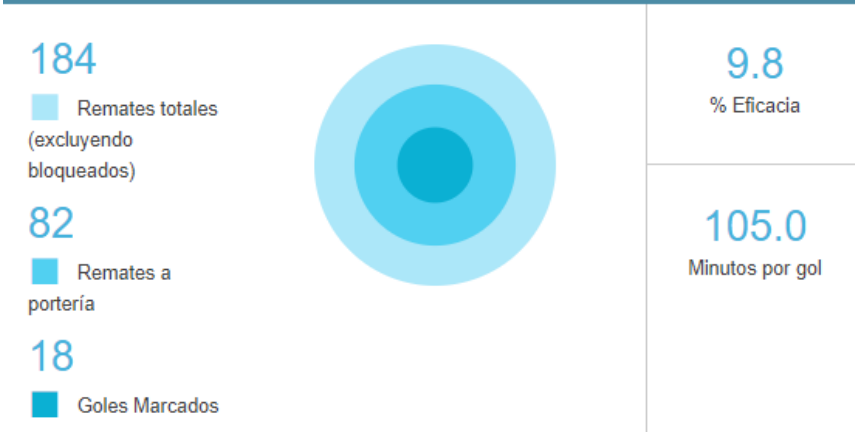

5. Estadísticas de San Lorenzo en Superliga 2018-19

Partidos

21	2	11	8	9.5	26
Partidos jugados	Partidos ganados	Partidos empatados	Partidos perdidos	% Partidos ganados	Posición en la tabla

Defensa

28	1.3	4	3
Goles recibidos	Por partido	Partidos sin recibir goles	Penaltis cometidos

411	281	2510	1250	670	337
Entradas	Entradas ganadas	Duelos	Duelos ganados	Duelos aéreos	Duelos aéreos ganados

Disciplina

Ataque

6	8	3	1
Pie Izquierdo	Pie Derecho	Cabeza	Otro

1	16
Goles marcados de penalti	Goles desde dentro del área
2	0
Penaltis fallados	Goles desde fuera del área
	Balón parado