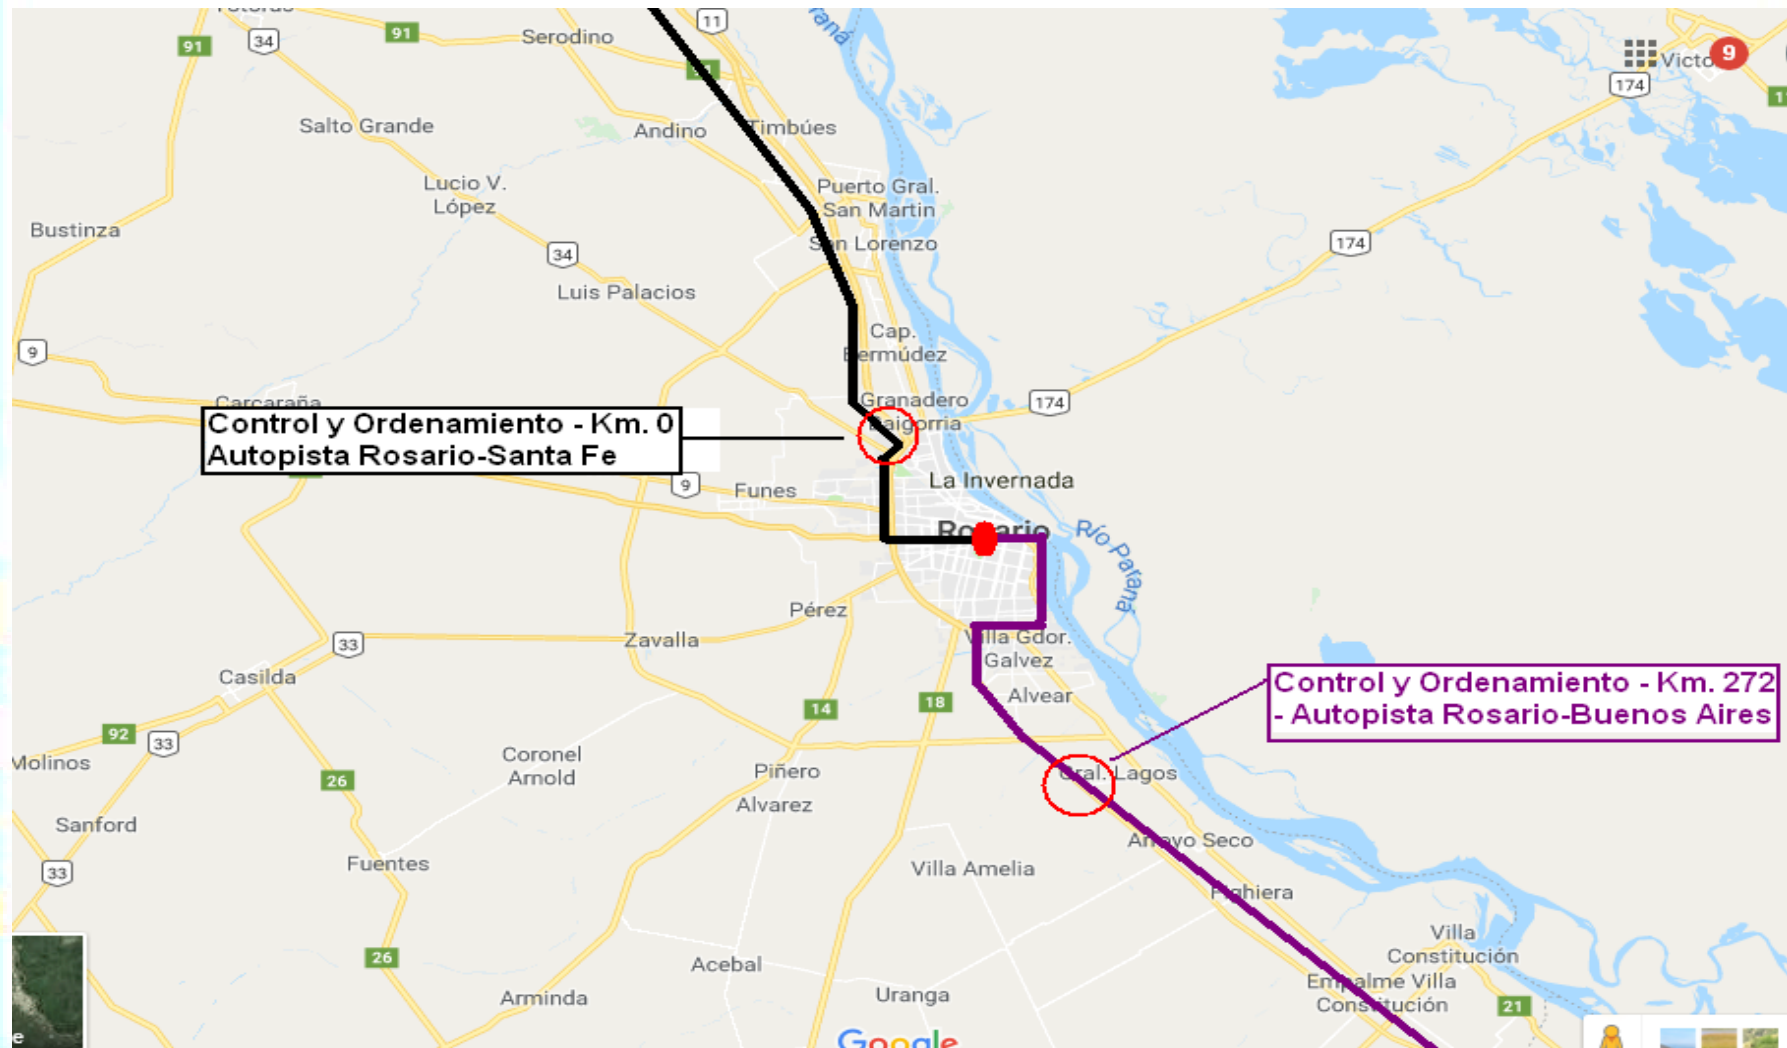

Dirección de Coordinación de Seguridad en Competencias Deportivas y Espectáculos Masivos
Subsecretaría de Políticas Preventivas – Ministerio de Seguridad
Provincia de Santa Fe

Controles Previos al ingreso a Rosario