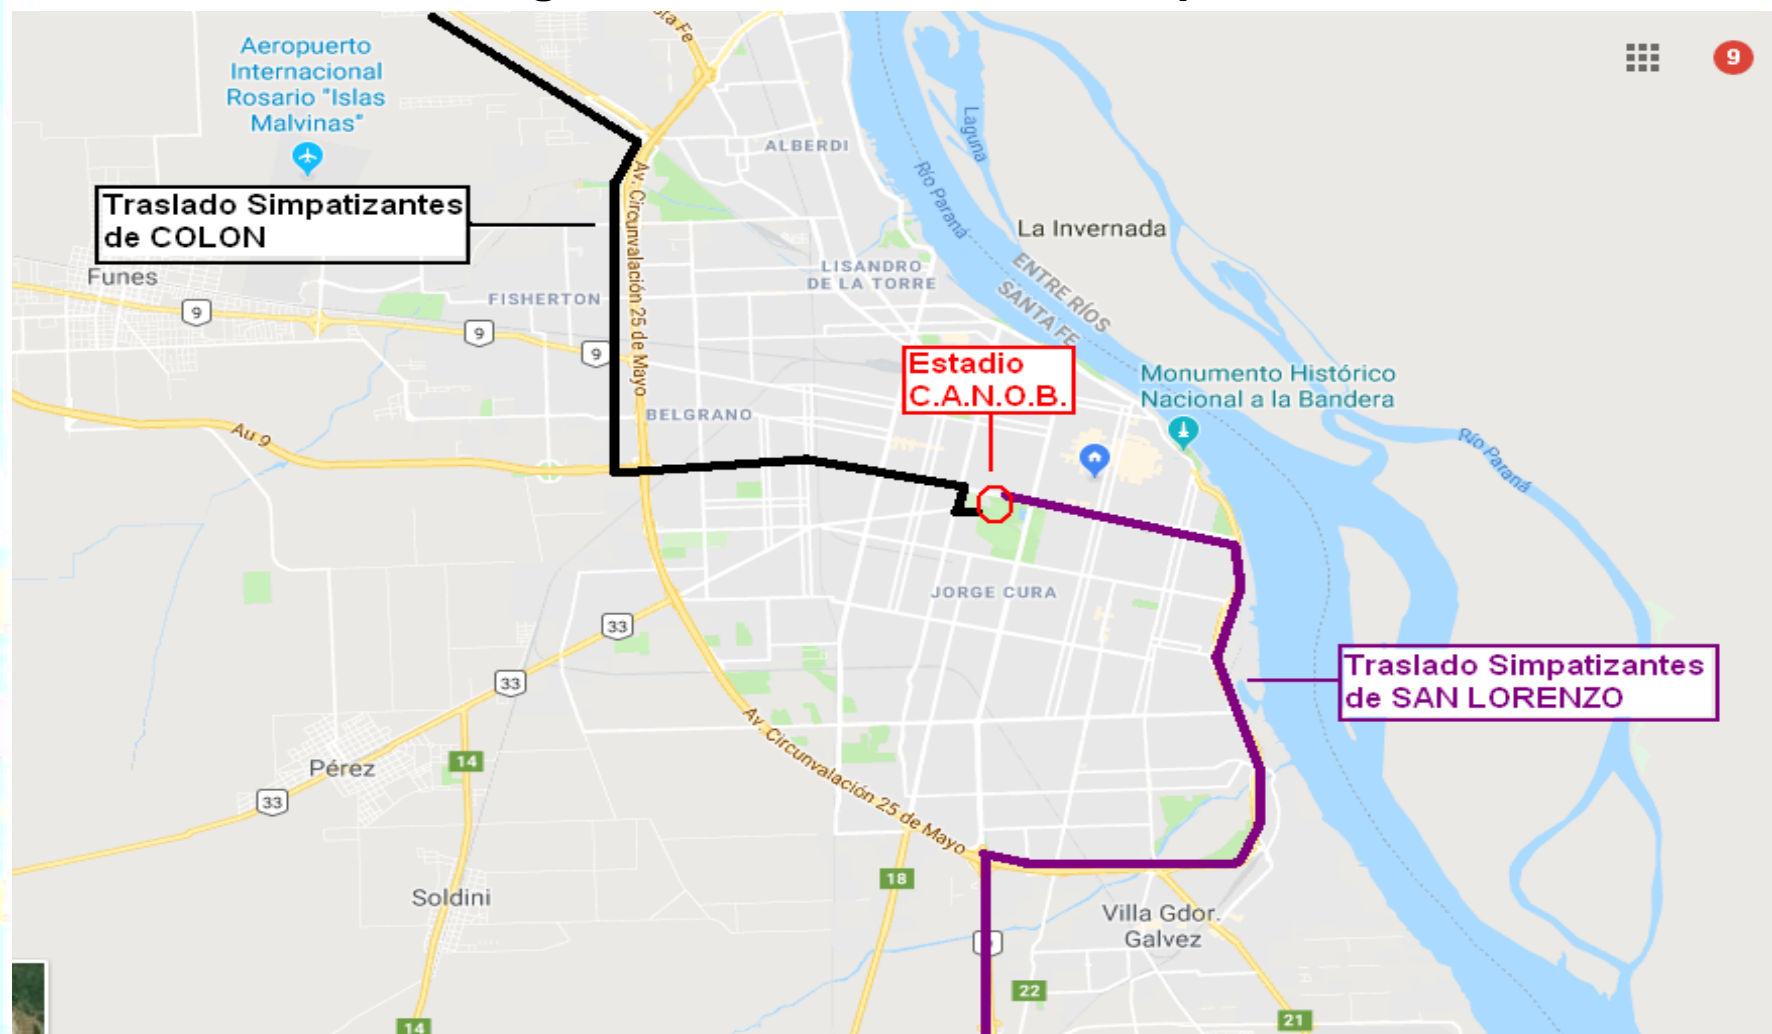

Dirección de Coordinación de Seguridad en Competencias Deportivas y Espectáculos Masivos
Subsecretaría de Políticas Preventivas – Ministerio de Seguridad
Provincia de Santa Fe

Ingreso a la Ciudad de ambas parcialidades