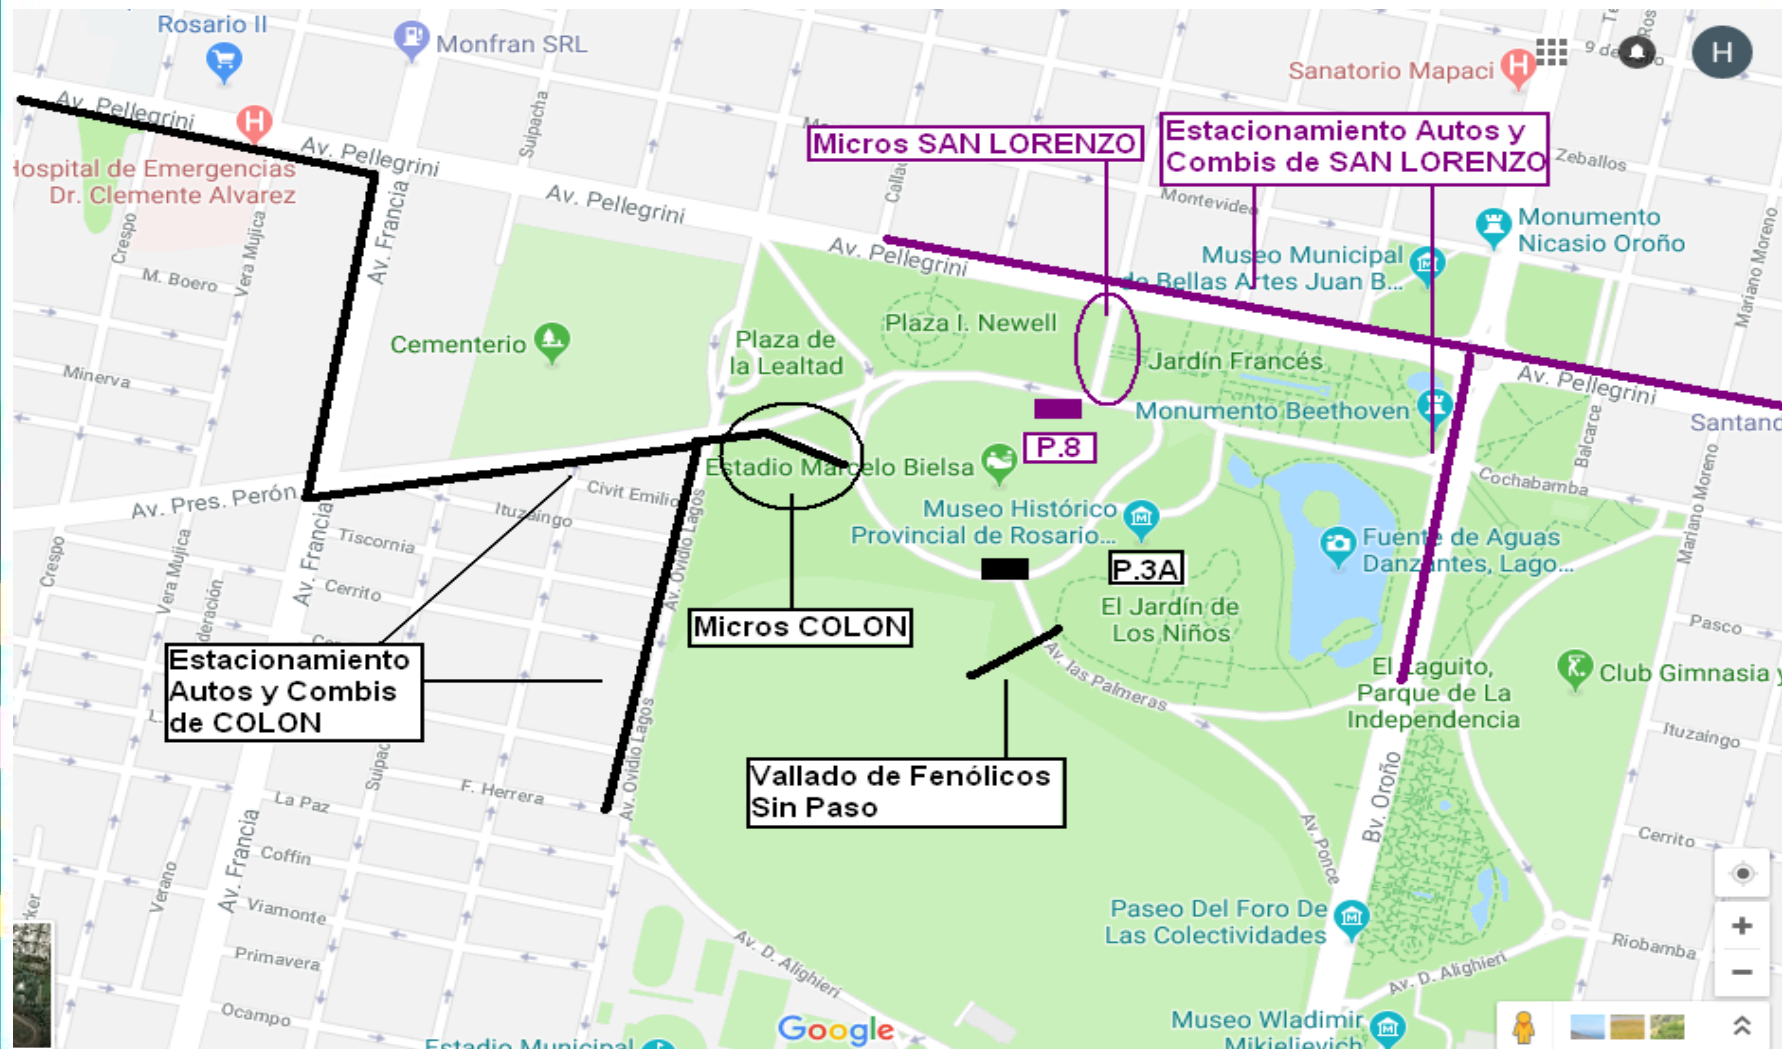

Dirección de Coordinación de Seguridad en Competencias Deportivas y Espectáculos Masivos
Subsecretaría de Políticas Preventivas – Ministerio de Seguridad
Provincia de Santa Fe

Estacionamientos Vehiculares e Ingresos a Estadio CANOB