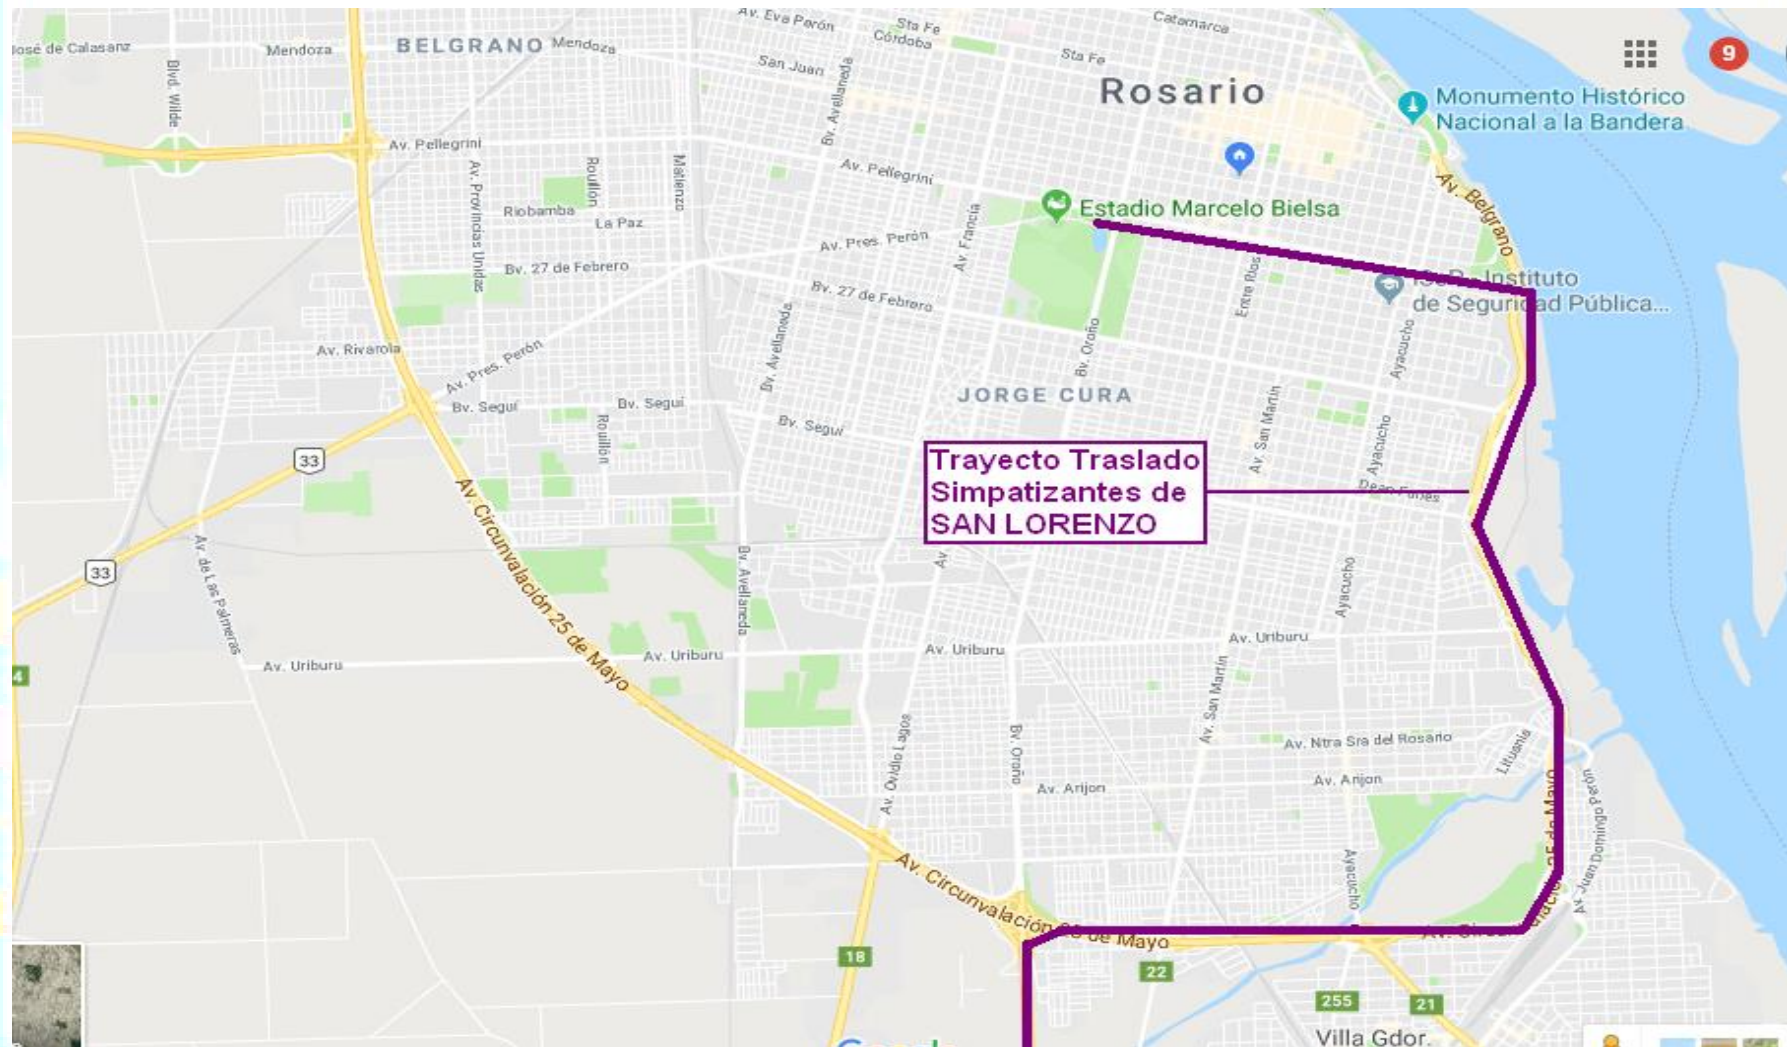

Dirección de Coordinación de Seguridad en Competencias Deportivas y Espectáculos Masivos
Subsecretaría de Políticas Preventivas – Ministerio de Seguridad
Provincia de Santa Fe

Ingreso a Rosario – Simpatizantes de SAN LORENZO