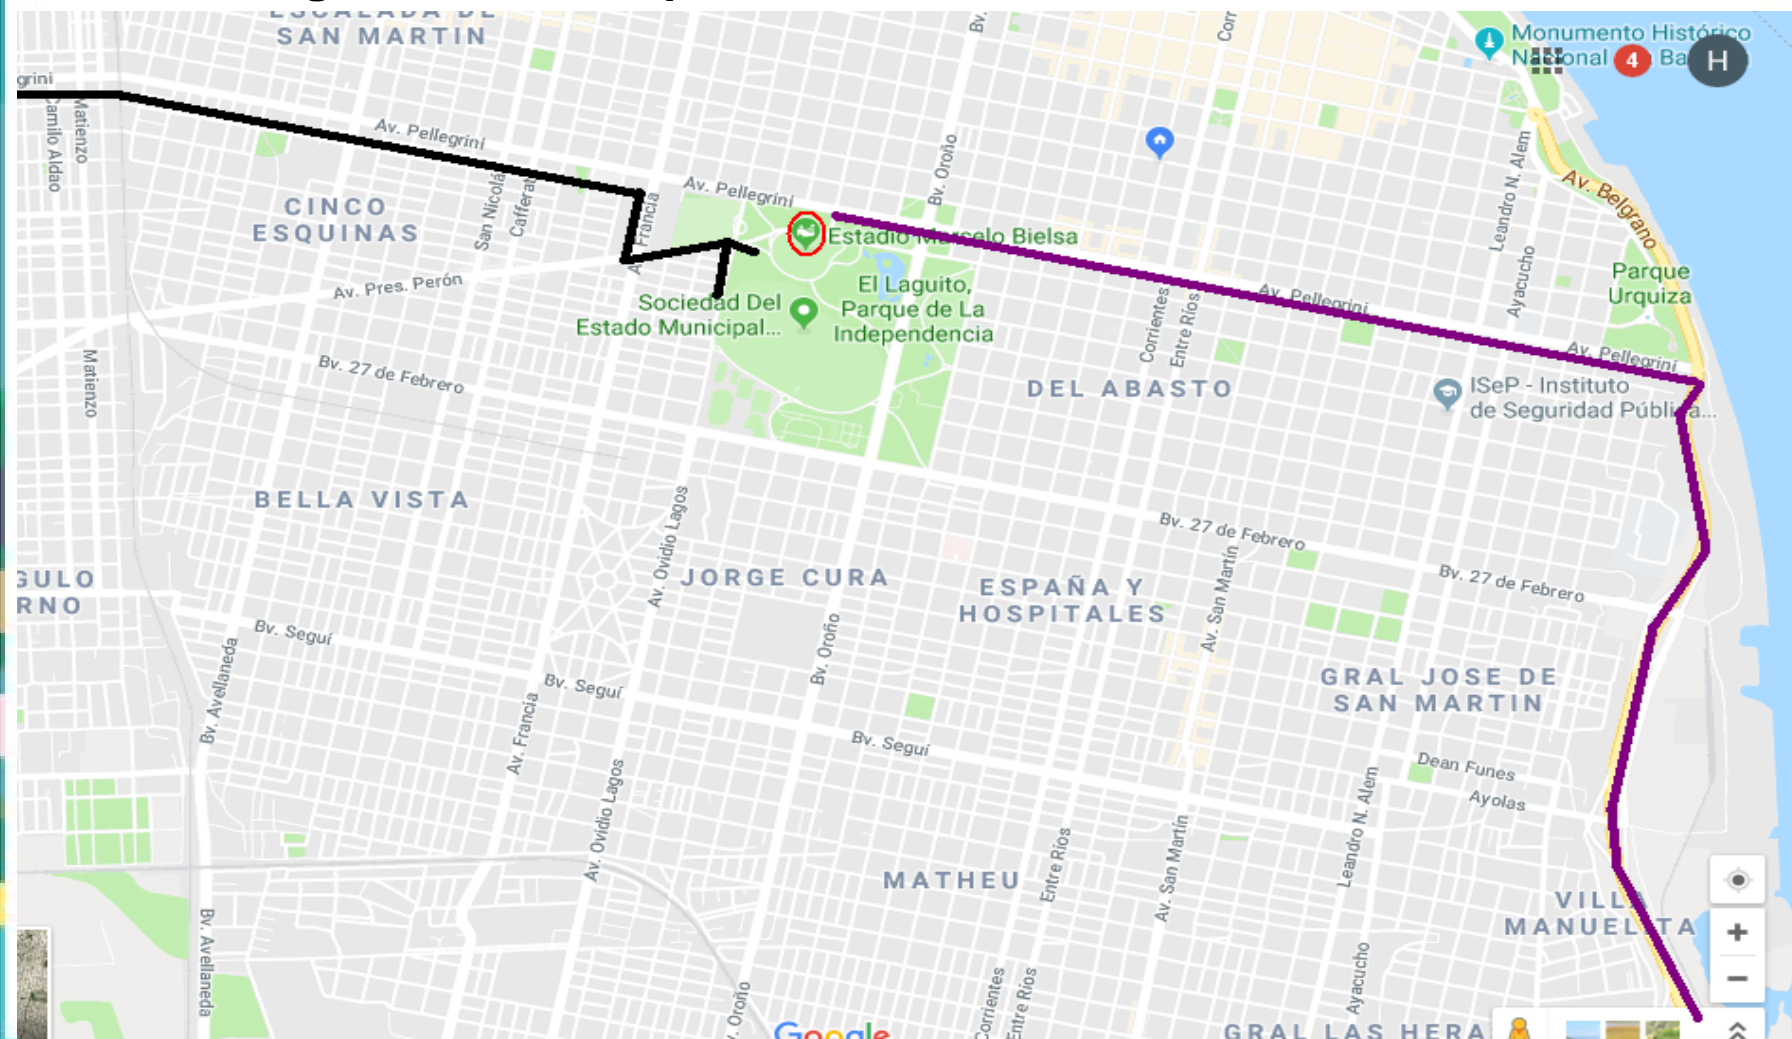

Dirección de Coordinación de Seguridad en Competencias Deportivas y Espectáculos Masivos
Subsecretaría de Políticas Preventivas – Ministerio de Seguridad
Provincia de Santa Fe

Llegada de ambas parcialidades a zona del estadio C.A.N.O.B.