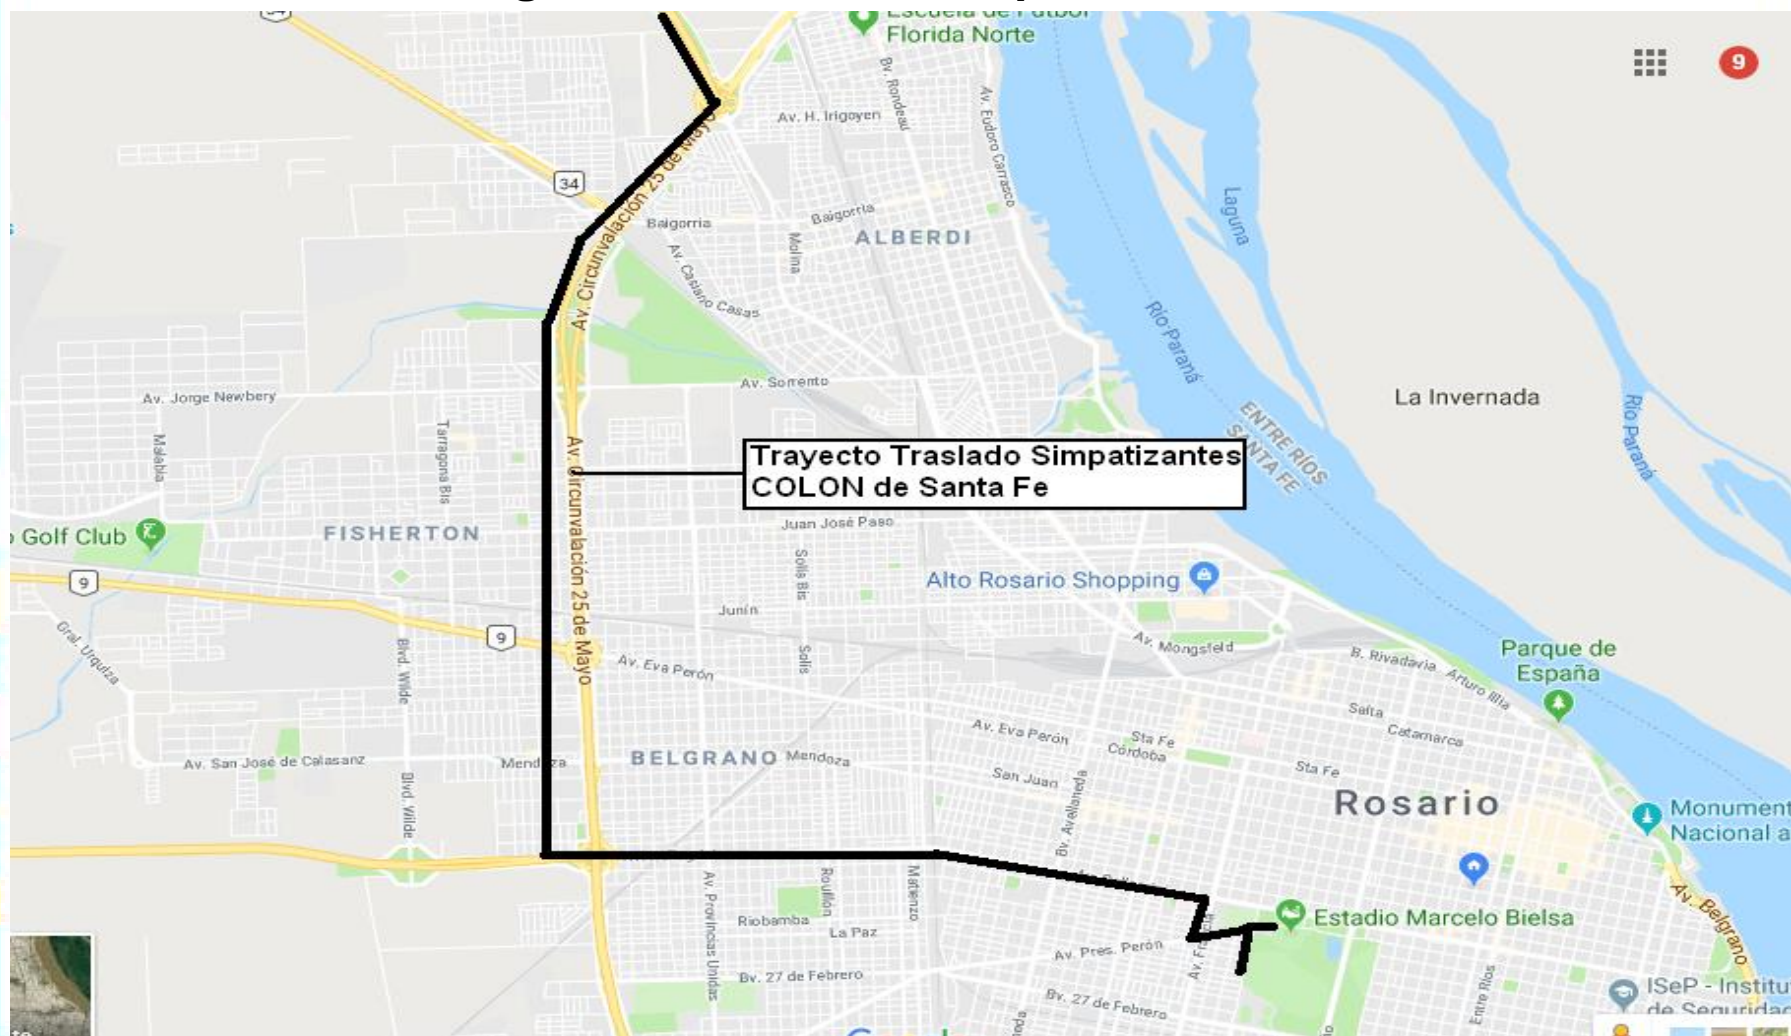

Dirección de Coordinación de Seguridad en Competencias Deportivas y Espectáculos Masivos
Subsecretaría de Políticas Preventivas – Ministerio de Seguridad
Provincia de Santa Fe

Ingreso a Rosario – Simpatizantes COLON