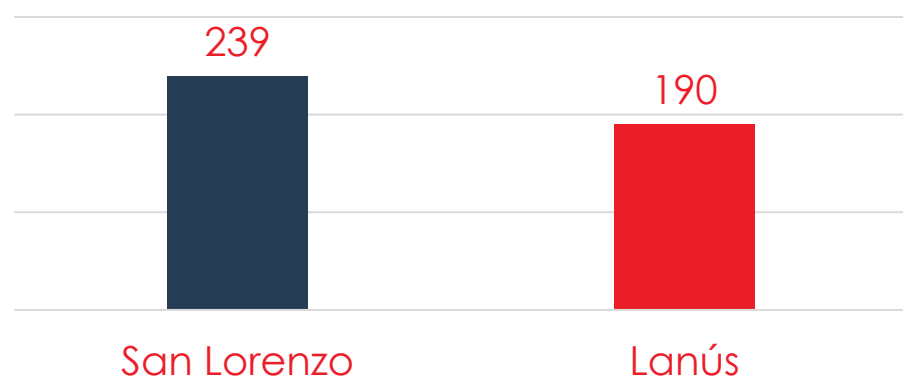

El Cuervo ha permitido sólo tres goles en los 30 minutos finales de sus partidos en este torneo; menos que cualquier otro equipo.

Lanús es el equipo con mayor precisión de pases en la Superliga (82,7%), además de ser el único que ha llegado a 10.000 pases intentados (10.062).

Leandro Romagnoli no perdió ninguno de los nueve partidos de esta Superliga en que tuvo minutos: 7V 2E.

2. Tabla de posiciones

Puesto	Equipo	GP	V	E	D	GF	GC	DG	Pts
1	Boca Juniors	20	15	2	3	37	12	25	47
2	Talleres de Córdoba	20	12	5	3	27	9	18	41
3	Godoy Cruz	20	11	4	5	28	21	7	37
4	San Lorenzo	19	10	6	3	23	11	12	36
5	Independiente	19	10	6	3	23	12	11	36
6	Racing Club	20	10	5	5	35	21	14	35
7	Unión Santa Fe	20	9	7	4	24	14	10	34
8	Huracán	20	9	6	5	24	18	6	33
9	Colón Santa Fe	20	8	7	5	22	17	5	31
10	Estudiantes La Plata	20	9	4	7	19	15	4	31
11	Argentinos Juniors	20	9	3	8	27	24	3	30
12	Belgrano	20	7	9	4	19	19	0	30
13	Defensa y Justicia	20	8	5	7	29	26	3	29
14	Rosario Central	20	7	7	6	26	25	1	28
15	Atlético Tucumán	20	6	8	6	21	20	1	26
16	River Plate	20	7	5	8	25	25	0	26
17	Banfield	20	7	4	9	20	20	0	25
18	San Martín de San Juan	20	7	4	9	22	28	-6	25
19	Patronato	20	6	6	8	20	25	-5	24
20	Vélez Sarsfield	20	6	5	9	17	24	-7	23
21	Lanús	20	6	5	9	17	32	-15	23
22	Gimnasia La Plata	20	6	4	10	20	30	-10	22
23	Newell's Old Boys	20	5	5	10	16	19	-3	17
24	Tigre	20	2	10	8	15	23	-8	16
25	Temperley	20	3	6	11	11	31	-20	15
26	Chacarita Juniors	20	3	5	12	16	27	-11	14
27	Arsenal de Sarandí	20	2	6	12	12	23	-11	12
28	Olimpo	20	3	3	14	11	35	-24	12

3. Historial

Historial en Primera División

Historial de visitante

Goles totales

4. Estadísticas generales

Partidos

20	6	5	9	30.0	21
Partidos jugados	Partidos ganados	Partidos empatados	Partidos perdidos	% Partidos ganados	Posición en la liga

Ataque

125

Remates totales (excluyendo bloqueados)

60

Remates al arco

17

Goles anotados

13.6