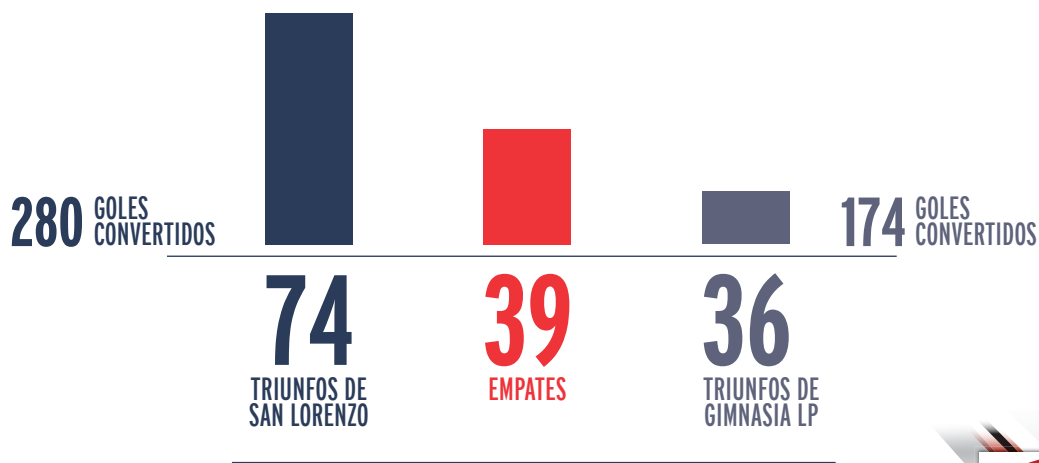

TORNEO DE PRIMERA DIVISION - FECHA 22
SABADO 29 DE ABRIL - 16.00
ARBITRO: NESTOR PITANA
ESTADIO: JUAN CARMELO ZERILLO

ESTADISTICAS

HISTORIAL

149

PARTIDOS JUGADOS

DATA FACTORY

PROVEEDOR DE ESTADISTICAS DEPORTIVAS

ASI LLEGAN

SAN LORENZO: 37 PTS - 11 PG - 4 PE - 6 PP - 36 GF - 27 GC /// GIMNASIA LP: 34 PTS - 9 PG - 7 PE - 5 PP - 20 GF - 14 GC

- ✓ Juegan su partido N° 150 en el historial de Primera División. San Lorenzo le saca 38 de ventaja al cuadro de La Plata.
- ✓ Gimnasia es el equipo que menos disparos ejecuta por partido en el torneo. Su media es de 7 remates por juego, mientras que la del Cuervo es de 10.
- ✓ El Tripero tiene 14 goles en contra y su mayoría los recibió en el último cuarto de hora (4). San Lorenzo es el equipo que más goles suma entre el minuto 75-90 (9).
- ✓ El Lobo lleva seis partidos sin perder como local. Durante su invicto hizo 6 goles (de 8) en los primeros tiempos. El Ciclón recibió uno solo en los primeros tiempos de los últimos siete encuentros de visitante.